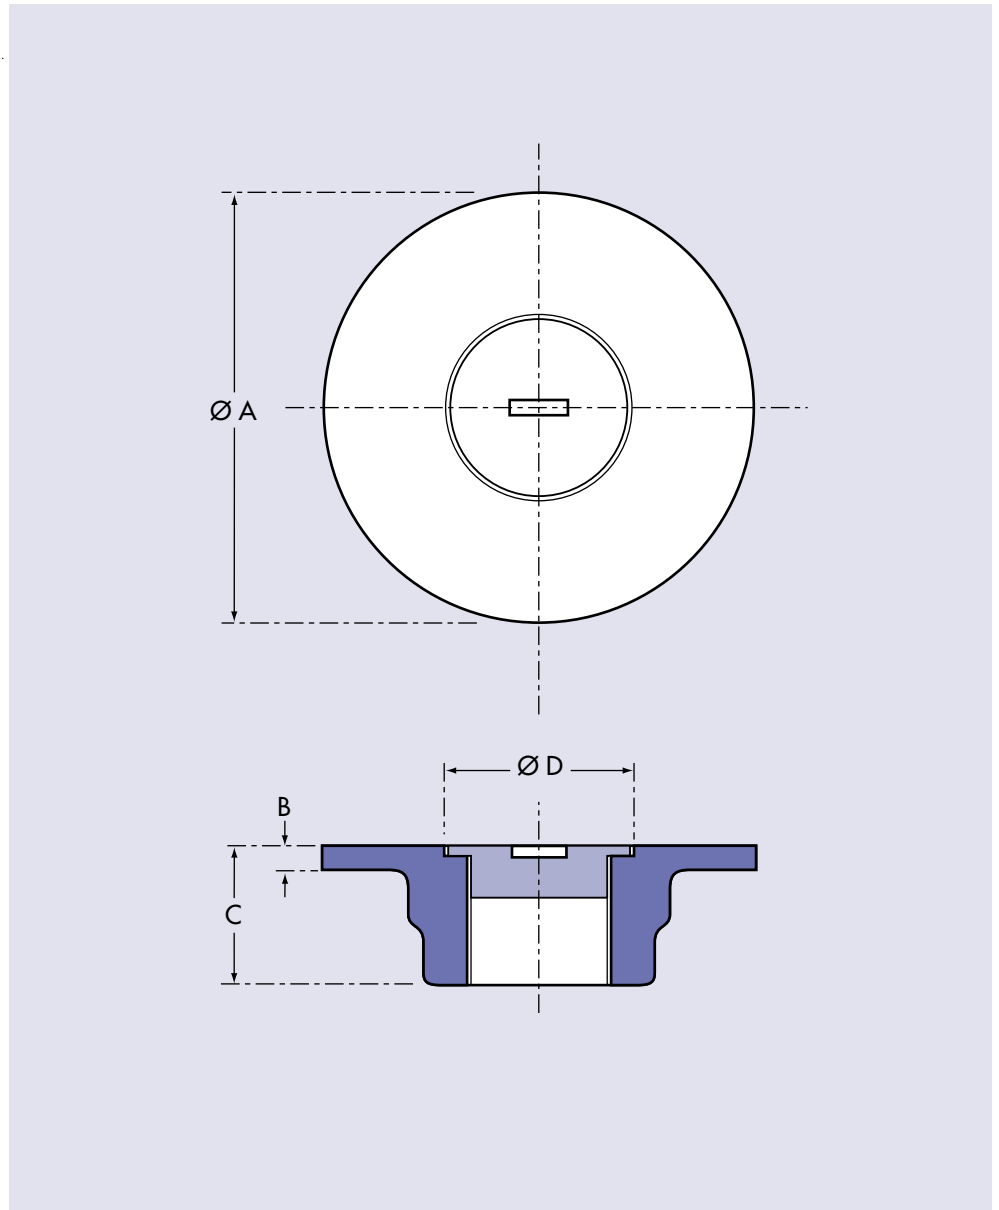

Young & Cunningham

MATERIAL

Bronze BS 1400 LG2

Dimensions

PIPE SIZE	25	32	40	50	65	80	100	125	150
A	100	105	130	150	160	170	220	230	250
B	5	5	6.4	6.4	6.4	6.4	8	9.5	9.5
C	32	34	45	45	45	57	57	67	83
D	41	47	54	71	86	98	127	162	187
HOLE IN DECK	60	65	76	90	100	110	160	175	200